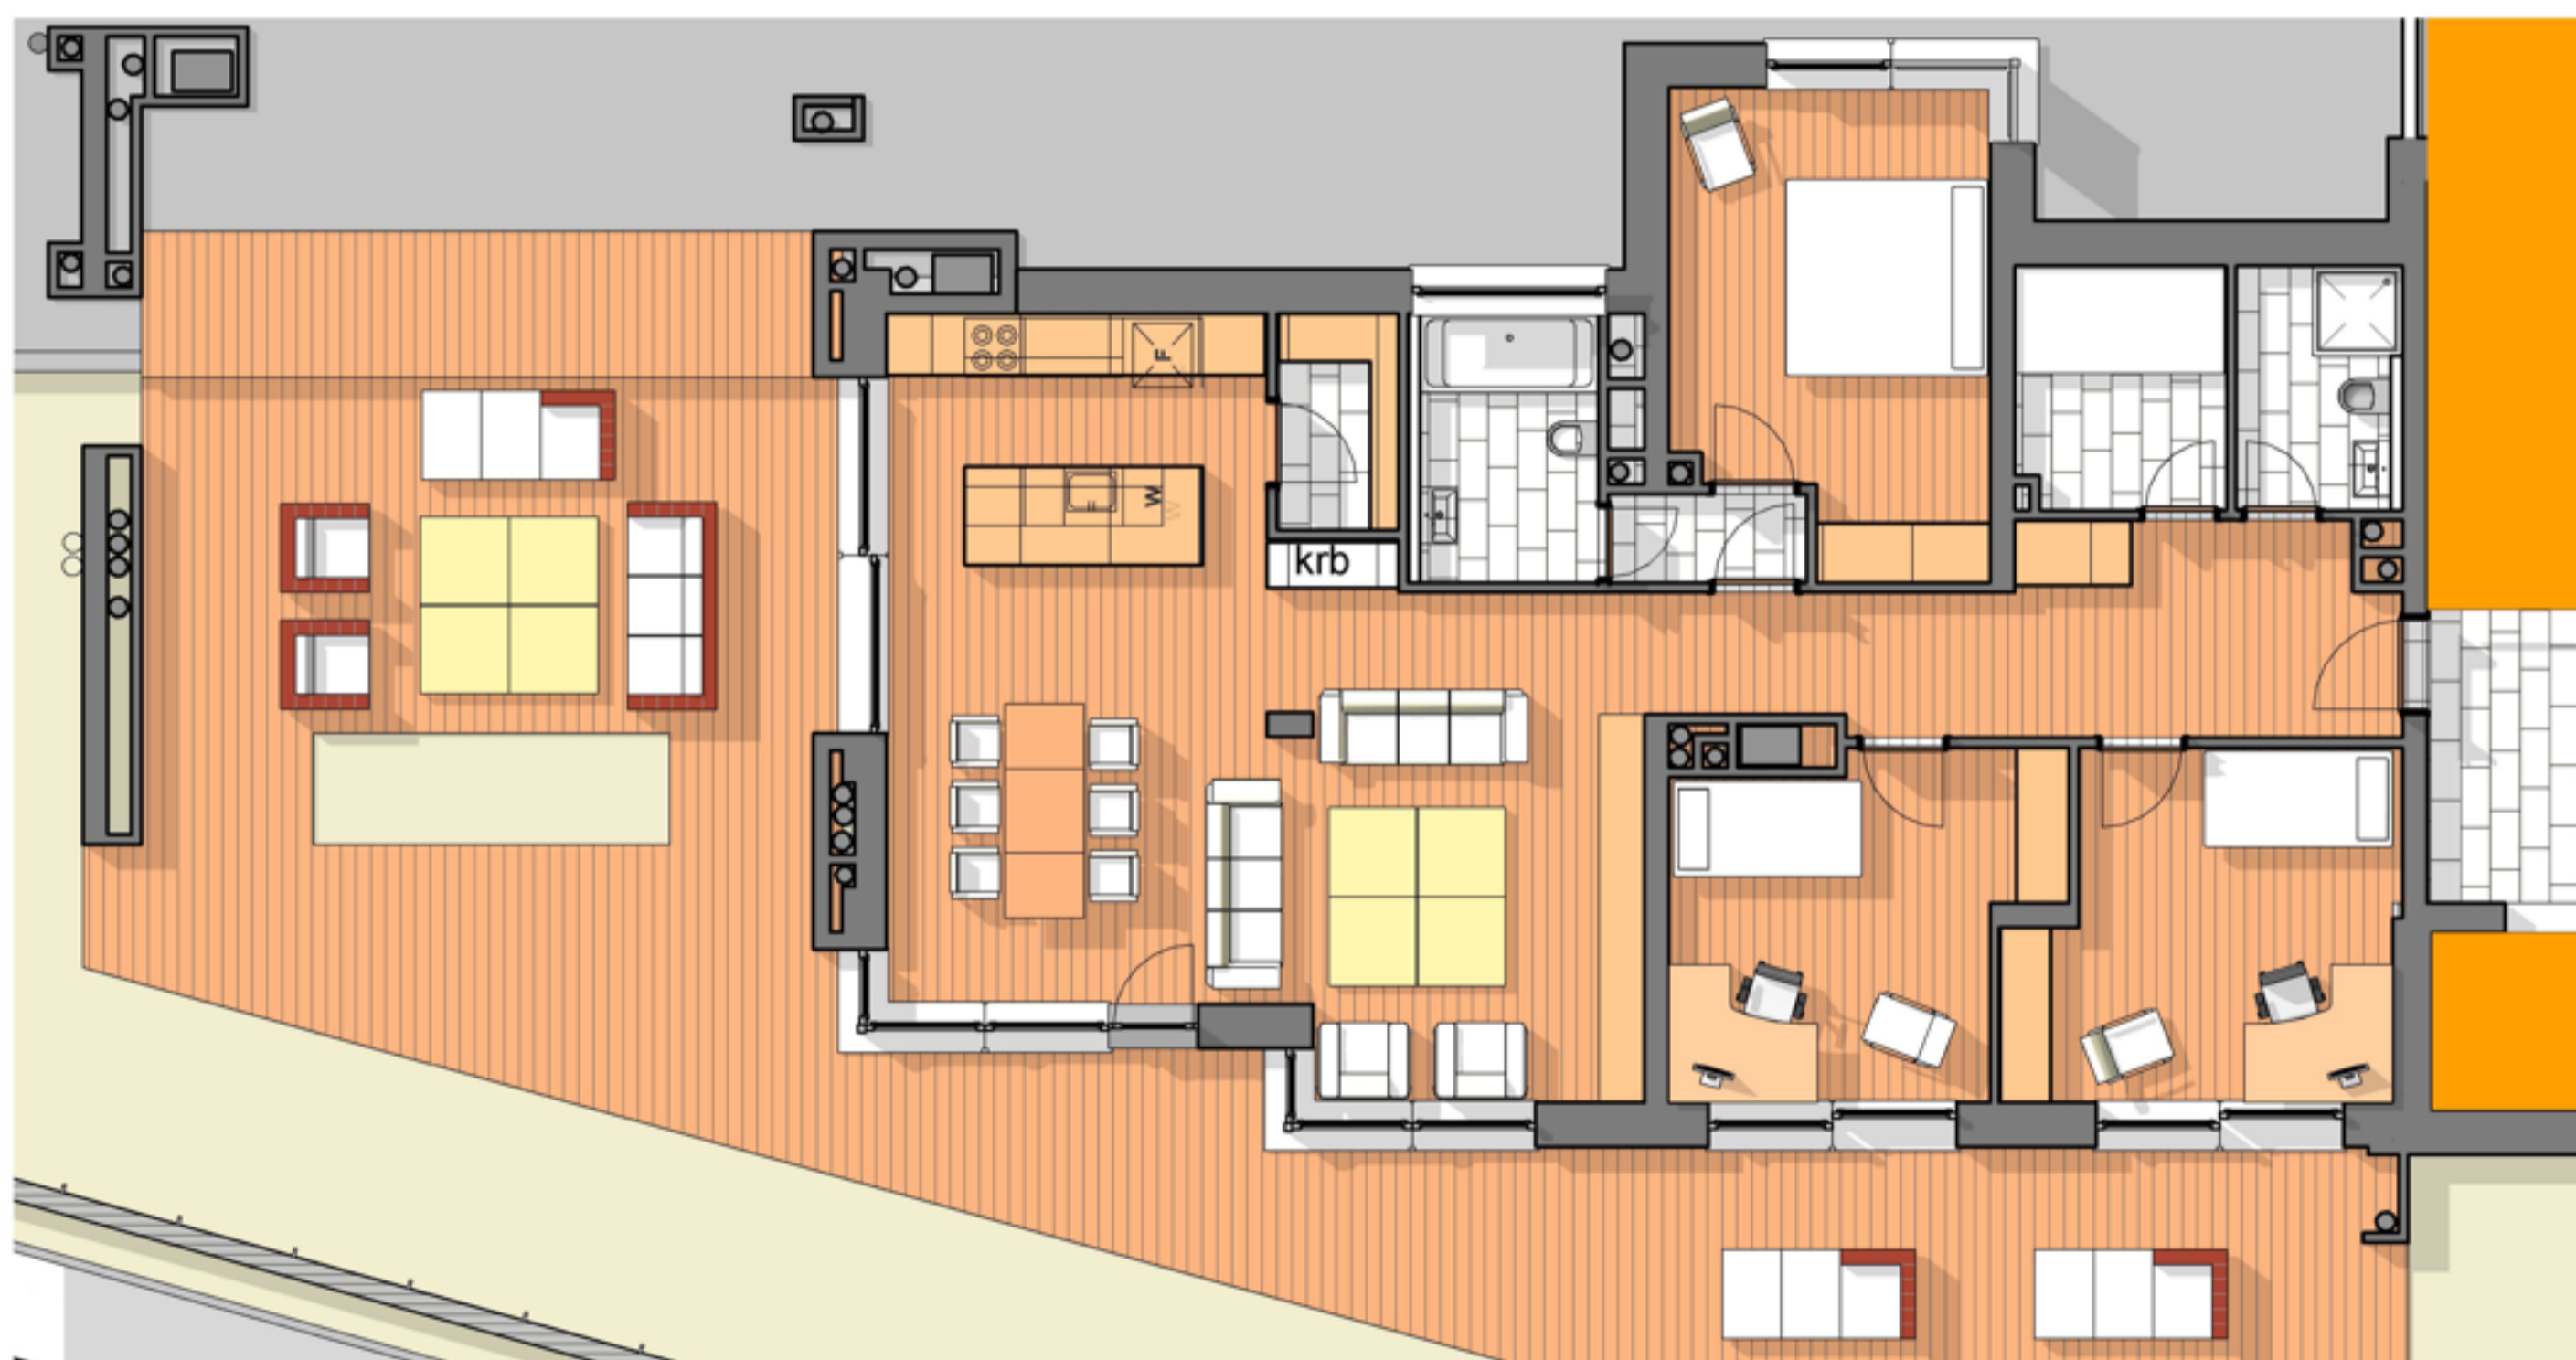

Byt 602 - Penthouse		
č.m.	Miestnosť	Plocha

602	TERASA	101.67 m ²
-----	--------	-----------------------

Byt 602 - Penthouse		
č.m.	Miestnosť	Plocha

602-2	Obývacia izba 1	23.77 m ²
602-3	Jedáleň	14.36 m ²
602-4	Kuchyňa	8.61 m ²
602-5	Izba 2	14.60 m ²
602-6	Izba 3	12.31 m ²
602-7	Izba 4	12.95 m ²
602-8	Sklad	2.67 m ²
602-9	Kúpeľňa	5.25 m ²
602-10	Chodba	13.09 m ²
602-11	Kúpeľňa	4.14 m ²
602-12	Predsieň	1.80 m ²
602-13	Kobka	5.19 m ²

Spolu všetky plochy 220.43 m²
 Spolu byt 118,76 m²

0 1m 2m 3m 4m 5m 6m 7m 8m 9m 10m

Čistá vnútorná plocha	Čistá vonkajšia plocha	Podlažie	Počet izieb	Číslo výkresu	Označene bytu
118,76m²	101,38m²	6np	4	Byt 602	602 P

Čistá vnútorná plocha je plocha bytu s kobkou. Čistá vonkajšia plocha je plocha balkónov a terás.

Autori projektu si vyhradujú právo prípadnej korekcie výmer počas projektových prác