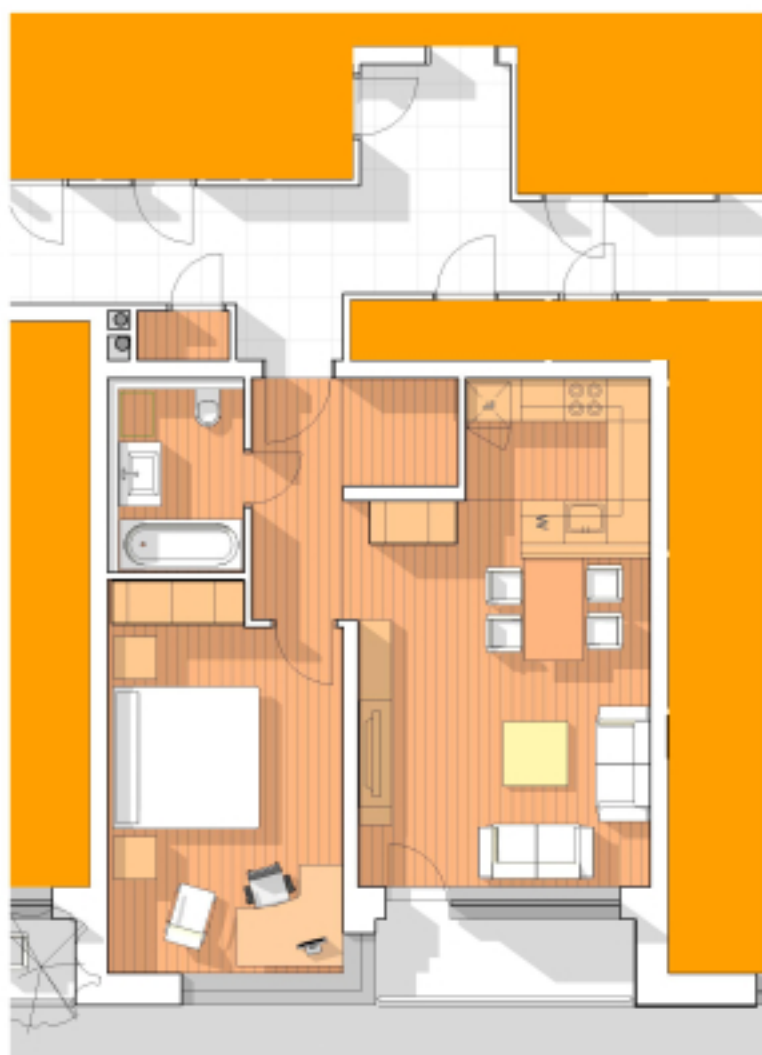

Byt 309		
č.m.	Miestnosť	Plocha

309	Loggia	4,39 m ²
-----	--------	---------------------

Byt 309		
č.m.	Miestnosť	Plocha

309-1	Chodba	4,31 m ²
309-2	Sklad	2,40 m ²
309-3	Kúpeľňa	5,13 m ²
309-4	Obývacia izba 1	22,26 m ²
309-5	Kuchyňa	4,37 m ²
309-6	Izba 2	17,08 m ²

plocha bytu 55,54 m²

Byt 309		
č.m.	Miestnosť	Plocha

309-7	Kobka	2,51 m ²
309-8	Kotolňa	0,88 m ²

spolu všetky plochy..... 63,32 m²

0 1m 2m 3m 4m 5m 6m 7m 8m 9m 10m

Čistá vnútorná plocha	Čistá vonkajšia plocha	Podlažie	Počet izieb	Číslo výkresu	Označenie bytu
58,93 m²	4,39 m²	3	2	Byt 309	309 2i

Čistá vnútorná plocha je plocha bytu s kobkou.

Čistá vonkajšia plocha je plocha balkónov a terás.

Autor projektu si vyhradzuje pravo prípadnej korekcie výmer počas projekčných prác.