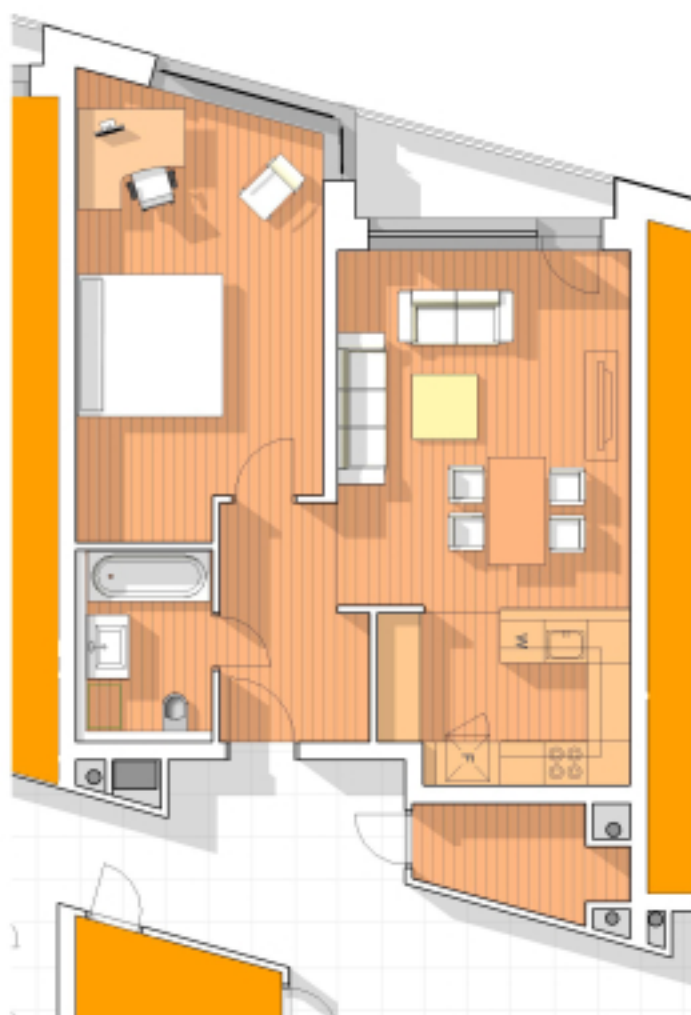

Byt 303		
č.m.	Miestnosť	Plocha

303	Loggia	3,82 m ²
-----	--------	---------------------

Byt 303		
č.m.	Miestnosť	Plocha

303-1	Obývacia izba 1	20,36 m ²
303-2	Izba 2	20,19 m ²
303-3	Kúpeľňa	5,09 m ²
303-4	Chodba	6,30 m ²
303-5	Kuchyňa	8,05 m ²

plocha bytu 60,00 m²

Byt 303		
č.m.	Miestnosť	Plocha

303-6	Kobka	3,80 m ²
-------	-------	---------------------

spolu všetky plochy..... 67,62 m²

Čistá vnútorná plocha	Čistá vonkajšia plocha	Podlažie	Počet izieb	Číslo výkresu	Označenie bytu
63,80 m²	3,82 m²	3	2	Byt 303	303 2i

Čistá vnútorná plocha je plocha bytu s kobkou.

Čistá vonkajšia plocha je plocha balkónov a terás.

Autor projektu si vyhradzuje právo prípadnej korekcie výmer počas projekčných prác.