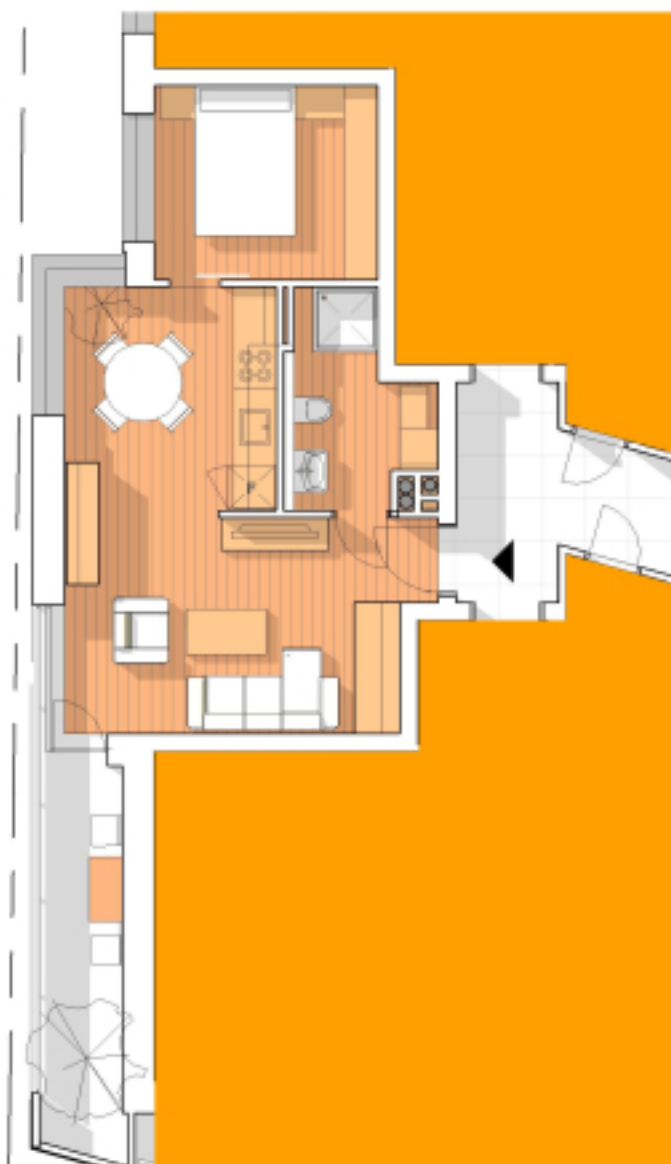

Byt 215		
č.m.	Miestnosť	Plocha
215	Loggia	5,97 m²

Byt 215		
č.m.	Miestnosť	Plocha
215-1	Obývacia izba 1	14,64 m²
215-2	Kúpeľňa	5,62 m²
215-3	Izba 2	8,47 m²
215-4	Kuchyňa	9,41 m²
plocha bytu.....		38,13 m²

Byt 215		
č.m.	Miestnosť	Plocha
215-5	Kobka	1,86 m²
spolu všetky plochy.....		45,96 m²